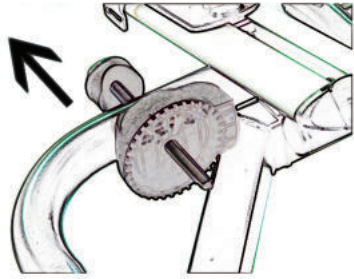

**50512****ACTIVE BIKE 2****50514****ACTIVE BIKE 3****AGURI****WWW.AGURI.EU****LIT Pritvirtinimo instrukcijos****PL Instrukcja montażu****CZ Návod na montáž****SK Návod na montáž****SLO Navodila za pritrjevanje****HR Uputa za sastavljanje****HU A felszerelés módja****GR Οδηγίες συναρμολόγησης****UA Інструкція з монтажу****BY Інструкцыя па мантажы****RO Instrucțiuni de montare****TK Uydurma talimat****N Monteringsveiledning****I Istruzioni per il montaggio****GB Fitting instructions****F Instructions de montage****D Montageanleitung****E Instrucciones de montaje****NL Montage-instructies****DK Montering instruktion****FIN Asennusohje****S Monteringsanvisning****RU Инструкция по установке****PT Instruções de Montagem****EST Paigaldusjuhend****LAT Stiprināšanas instrukcija**

4x **50523**

50514 ACTIVE BIKE 3

50512 ACTIVE BIKE 2

	50512		50514	
 KG				
 ↓	19,5 KG		21 KG	
50 KG	-19,5 KG	30,5 KG	-21 KG	29,5 KG
60 KG	-19,5 KG	40,5 KG	-21 KG	39,5 KG
70 KG	-19,5 KG	50,5 KG	-21 KG	49,5 KG
80 KG	-19,5 KG	60,5 KG	-21 KG	59,5 KG