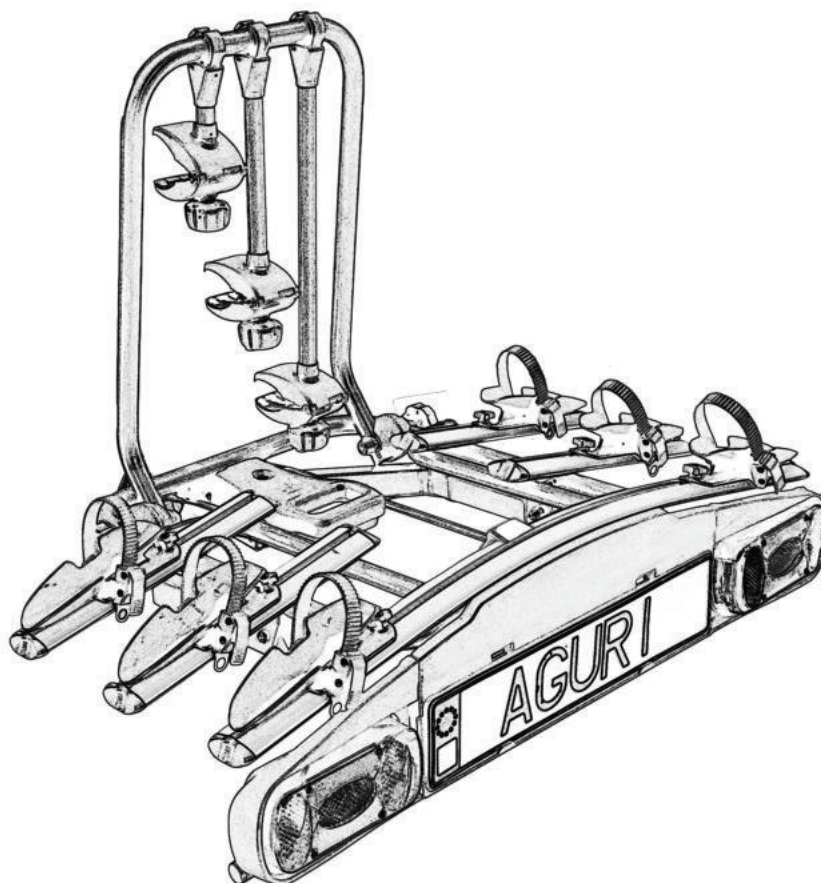

**50512****ACTIVE BIKE 2****50514****ACTIVE BIKE 3****AGURI****WWW.AGURI.EU****LIT Pritvirtinimo instrukcijos****PL Instrukcja montażu****CZ Návod na montáž****SK Návod na montáž****SLO Navodila za pritrjevanje****HR Uputa za sastavljanje****HU A felszerelés módja****GR Οδηγίες συναρμολόγησης****UA Інструкція з монтажу****BY Інструкцыя па мантажы****RO Instrucțiuni de montare****TK Uydurma talimat****N Monteringsveiledning****I Istruzioni per il montaggio****GB Fitting instructions****F Instructions de montage****D Montageanleitung****E Instrucciones de montaje****NL Montage-instructies****DK Montering instruktion****FIN Asennusohje****S Monteringsanvisning****RU Инструкция по установке****PT Instruções de Montagem****EST Paigaldusjuhend****LAT Stiprināšanas instrukcija**

4x **50523**

50514 ACTIVE BIKE 3

50512 ACTIVE BIKE 2

	50512		50514	
 KG				
 ↓	19,5 KG		21 KG	
50 KG	-19,5 KG	30,5 KG	-21 KG	29,5 KG
60 KG	-19,5 KG	40,5 KG	-21 KG	39,5 KG
70 KG	-19,5 KG	50,5 KG	-21 KG	49,5 KG
80 KG	-19,5 KG	60,5 KG	-21 KG	59,5 KG