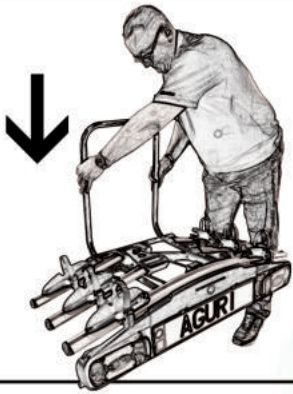

**50512****ACTIVE BIKE 2****50514****ACTIVE BIKE 3****AGURI****WWW.AGURI.EU****LIT Pritvirtinimo instrukcijos****PL Instrukcja montażu****CZ Návod na montáž****SK Návod na montáž****SLO Navodila za pritrjevanje****HR Uputa za sastavljanje****HU A felszerelés módja****GR Οδηγίες συναρμολόγησης****UA Інструкція з монтажу****BY Інструкцыя па мантажы****RO Instrucțiuni de montare****TK Uydurma talimat****N Monteringsveiledning****I Istruzioni per il montaggio****GB Fitting instructions****F Instructions de montage****D Montageanleitung****E Instrucciones de montaje****NL Montage-instructies****DK Montering instruktion****FIN Asennusohje****S Monteringsanvisning****RU Инструкция по установке****PT Instruções de Montagem****EST Paigaldusjuhend****LAT Stiprināšanas instrukcija**

4x **50523**

50514 ACTIVE BIKE 3

50512 ACTIVE BIKE 2

	50512		50514	
 KG				
 ↓	19,5 KG		21 KG	
50 KG	-19,5 KG	30,5 KG	-21 KG	29,5 KG
60 KG	-19,5 KG	40,5 KG	-21 KG	39,5 KG
70 KG	-19,5 KG	50,5 KG	-21 KG	49,5 KG
80 KG	-19,5 KG	60,5 KG	-21 KG	59,5 KG