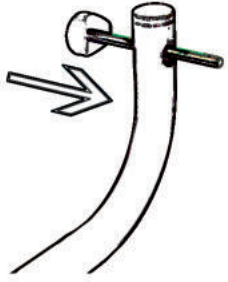

**50512****ACTIVE BIKE 2****50514****ACTIVE BIKE 3****AGURI****WWW.AGURI.EU****LIT Pritvirtinimo instrukcijos****PL Instrukcja montażu****CZ Návod na montáž****SK Návod na montáž****SLO Navodila za pritrjevanje****HR Uputa za sastavljanje****HU A felszerelés módja****GR Οδηγίες συναρμολόγησης****UA Інструкція з монтажу****BY Інструкцыя па мантажы****RO Instrucțiuni de montare****TK Uydurma talimat****N Monteringsveiledning****I Istruzioni per il montaggio****GB Fitting instructions****F Instructions de montage****D Montageanleitung****E Instrucciones de montaje****NL Montage-instructies****DK Montering instruktion****FIN Asennusohje****S Monteringsanvisning****RU Инструкция по установке****PT Instruções de Montagem****EST Paigaldusjuhend****LAT Stiprināšanas instrukcija**

4x **50523**

50514 ACTIVE BIKE 3

50512 ACTIVE BIKE 2

	50512		50514	
 KG				
 ↓	19,5 KG		21 KG	
50 KG	-19,5 KG	30,5 KG	-21 KG	29,5 KG
60 KG	-19,5 KG	40,5 KG	-21 KG	39,5 KG
70 KG	-19,5 KG	50,5 KG	-21 KG	49,5 KG
80 KG	-19,5 KG	60,5 KG	-21 KG	59,5 KG