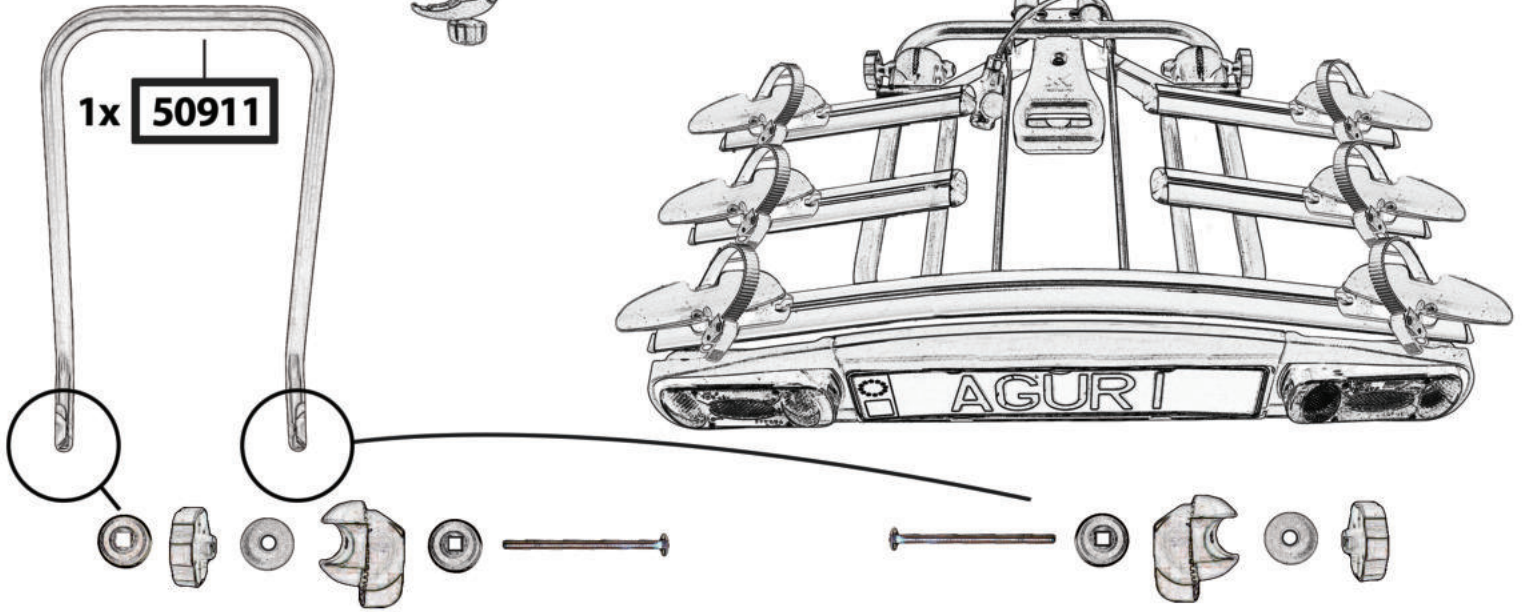

**50512****ACTIVE BIKE 2****50514****ACTIVE BIKE 3****AGURI****WWW.AGURI.EU****LIT Pritvirtinimo instrukcijos****PL Instrukcja montażu****CZ Návod na montáž****SK Návod na montáž****SLO Navodila za pritrjevanje****HR Uputa za sastavljanje****HU A felszerelés módja****GR Οδηγίες συναρμολόγησης****UA Інструкція з монтажу****BY Інструкцыя па мантажы****RO Instrucțiuni de montare****TK Uydurma talimat****N Monteringsveiledning****I Istruzioni per il montaggio****GB Fitting instructions****F Instructions de montage****D Montageanleitung****E Instrucciones de montaje****NL Montage-instructies****DK Montering instruktion****FIN Asennusohje****S Monteringsanvisning****RU Инструкция по установке****PT Instruções de Montagem****EST Paigaldusjuhend****LAT Stiprināšanas instrukcija**

4x **50523**

50514 ACTIVE BIKE 3

50512 ACTIVE BIKE 2

	50512		50514	
 KG				
 ↓	19,5 KG		21 KG	
50 KG	-19,5 KG	30,5 KG	-21 KG	29,5 KG
60 KG	-19,5 KG	40,5 KG	-21 KG	39,5 KG
70 KG	-19,5 KG	50,5 KG	-21 KG	49,5 KG
80 KG	-19,5 KG	60,5 KG	-21 KG	59,5 KG

13 PIN

OK

- 1.
- 2.
- 3.

ACCESSORIES

ADAPTER 50518

50532

40070

13 PIN / 7 PIN 50072