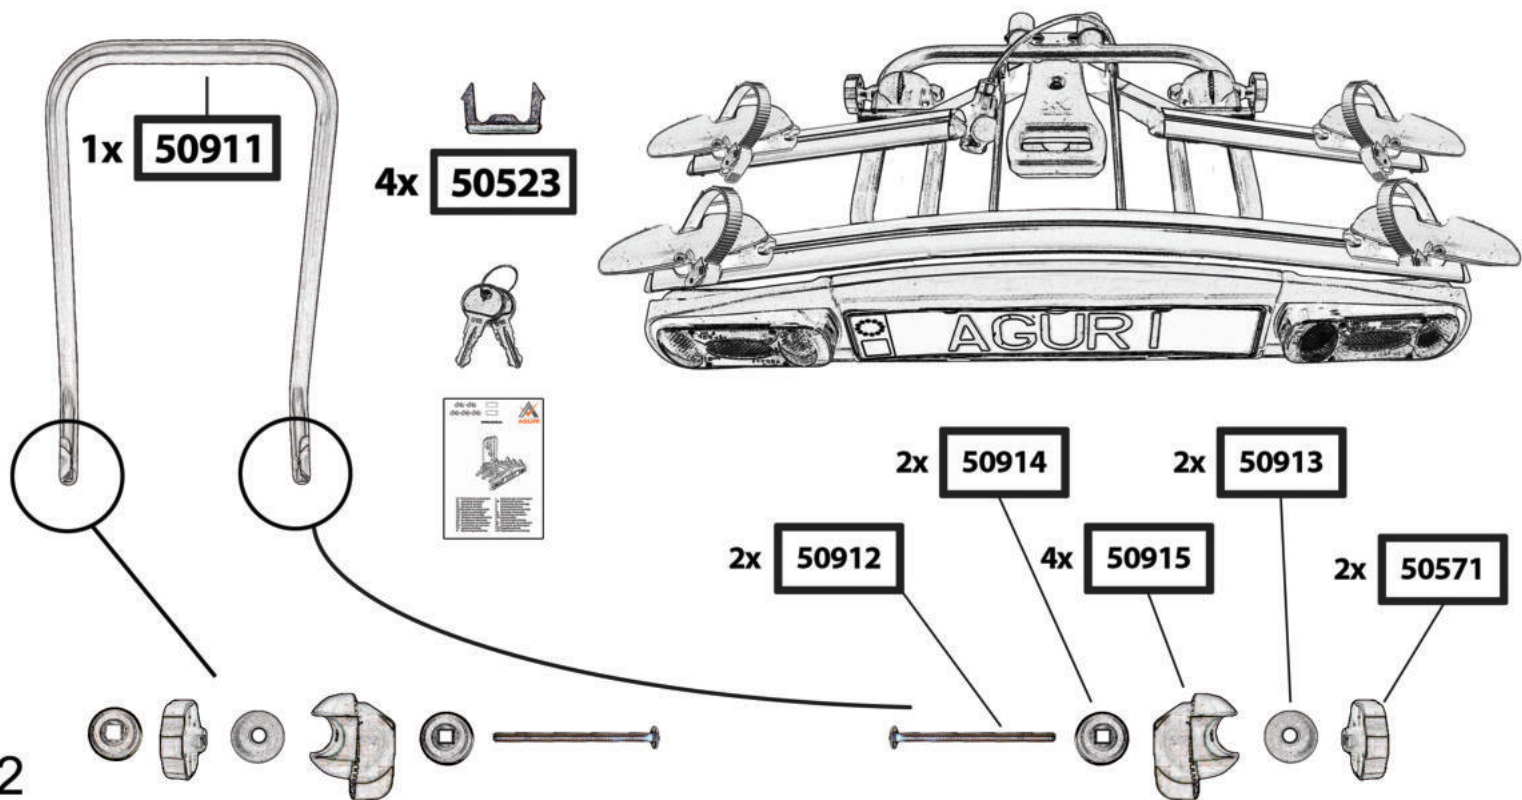

**50512****ACTIVE BIKE 2****50514****ACTIVE BIKE 3****AGURI****WWW.AGURI.EU****LIT Pritvirtinimo instrukcijos****PL Instrukcja montażu****CZ Návod na montáž****SK Návod na montáž****SLO Navodila za pritrjevanje****HR Uputa za sastavljanje****HU A felszerelés módja****GR Οδηγίες συναρμολόγησης****UA Інструкція з монтажу****BY Інструкцыя па мантажы****RO Instrucțiuni de montare****TK Uydurma talimat****N Monteringsveiledning****I Istruzioni per il montaggio****GB Fitting instructions****F Instructions de montage****D Montageanleitung****E Instrucciones de montaje****NL Montage-instructies****DK Montering instruktion****FIN Asennusohje****S Monteringsanvisning****RU Инструкция по установке****PT Instruções de Montagem****EST Paigaldusjuhend****LAT Stiprināšanas instrukcija**

4x **50523**

50514 ACTIVE BIKE 3

50512 ACTIVE BIKE 2

	50512		50514	
 KG				
 ↓	19,5 KG		21 KG	
50 KG	-19,5 KG	30,5 KG	-21 KG	29,5 KG
60 KG	-19,5 KG	40,5 KG	-21 KG	39,5 KG
70 KG	-19,5 KG	50,5 KG	-21 KG	49,5 KG
80 KG	-19,5 KG	60,5 KG	-21 KG	59,5 KG

1.

2.

3.

4.

5.

6.

7.

8.

13 PIN

OK

- 1.
- 2.
- 3.

ACCESSORIES

ADAPTER 50518

50532

40070

13 PIN / 7 PIN 50072