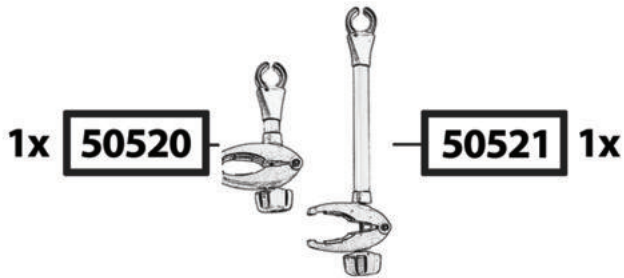

**50512****ACTIVE BIKE 2****50514****ACTIVE BIKE 3****AGURI****WWW.AGURI.EU****LIT Pritvirtinimo instrukcijos****PL Instrukcja montażu****CZ Návod na montáž****SK Návod na montáž****SLO Navodila za pritrjevanje****HR Uputa za sastavljanje****HU A felszerelés módja****GR Οδηγίες συναρμολόγησης****UA Інструкція з монтажу****BY Інструкцыя па мантажы****RO Instrucțiuni de montare****TK Uydurma talimat****N Monteringsveiledning****I Istruzioni per il montaggio****GB Fitting instructions****F Instructions de montage****D Montageanleitung****E Instrucciones de montaje****NL Montage-instructies****DK Montering instruktion****FIN Asennusohje****S Monteringsanvisning****RU Инструкция по установке****PT Instruções de Montagem****EST Paigaldusjuhend****LAT Stiprināšanas instrukcija**

4x **50523**

50514 ACTIVE BIKE 3

50512 ACTIVE BIKE 2

	50512		50514	
 KG				
 ↓	19,5 KG		21 KG	
50 KG	-19,5 KG	30,5 KG	-21 KG	29,5 KG
60 KG	-19,5 KG	40,5 KG	-21 KG	39,5 KG
70 KG	-19,5 KG	50,5 KG	-21 KG	49,5 KG
80 KG	-19,5 KG	60,5 KG	-21 KG	59,5 KG