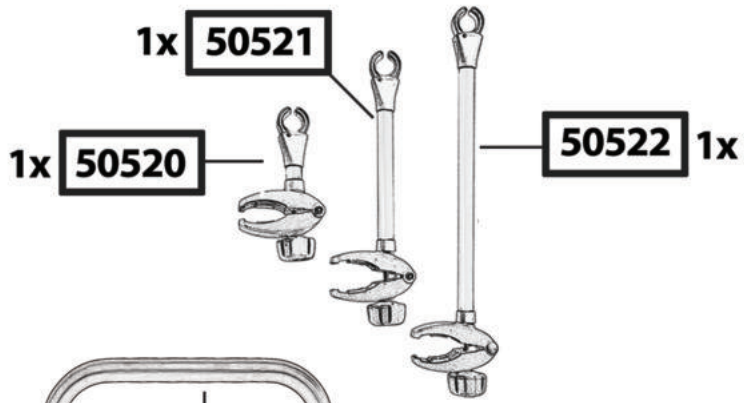

**50512****ACTIVE BIKE 2****50514****ACTIVE BIKE 3****AGURI****WWW.AGURI.EU****LIT Pritvirtinimo instrukcijos****PL Instrukcja montażu****CZ Návod na montáž****SK Návod na montáž****SLO Navodila za pritrjevanje****HR Uputa za sastavljanje****HU A felszerelés módja****GR Οδηγίες συναρμολόγησης****UA Інструкція з монтажу****BY Інструкцыя па мантажы****RO Instrucțiuni de montare****TK Uydurma talimat****N Monteringsveiledning****I Istruzioni per il montaggio****GB Fitting instructions****F Instructions de montage****D Montageanleitung****E Instrucciones de montaje****NL Montage-instructies****DK Montering instruktion****FIN Asennusohje****S Monteringsanvisning****RU Инструкция по установке****PT Instruções de Montagem****EST Paigaldusjuhend****LAT Stiprināšanas instrukcija**

4x **50523**

50514 ACTIVE BIKE 3

50512 ACTIVE BIKE 2

	50512		50514	
 KG				
 ↓	19,5 KG		21 KG	
50 KG	-19,5 KG	30,5 KG	-21 KG	29,5 KG
60 KG	-19,5 KG	40,5 KG	-21 KG	39,5 KG
70 KG	-19,5 KG	50,5 KG	-21 KG	49,5 KG
80 KG	-19,5 KG	60,5 KG	-21 KG	59,5 KG

13 PIN

OK

- 1.
- 2.
- 3.

ACCESSORIES

ADAPTER 50518

50532

40070

13 PIN / 7 PIN 50072

50538 30 x 30 cm